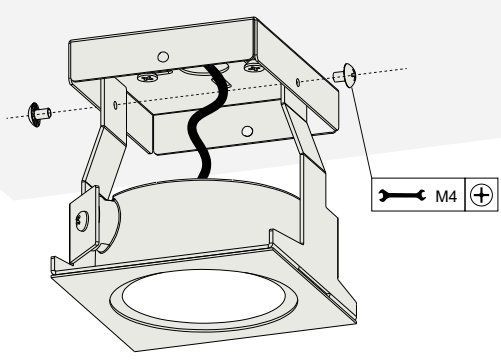

Standard  
 spelatura cavetti  
 cordati, solidi e flessibili  
 stranded, solid and  
 flexible wires stripping

1

L = Fase/Phase  
 N = Neutro/Neutral  
 ⊕ = Terra/Earth

2

3

4

5

6

7

Standard

spelturacavetti cordati, solidi e flessibili stranded, solid and flexible wirestripping	<table border="1"> <tr><td>0,5-1-8-9</td></tr> <tr><td>1,5-2,5-9-10</td></tr> </table>	0,5-1-8-9	1,5-2,5-9-10
0,5-1-8-9			
1,5-2,5-9-10			

5

Sfilare il morsetto dal carter per cablaggio, re-inserire una volta collegato  
Slide off the terminal from the internal carter for cabling, then slide back in once finished

6

7