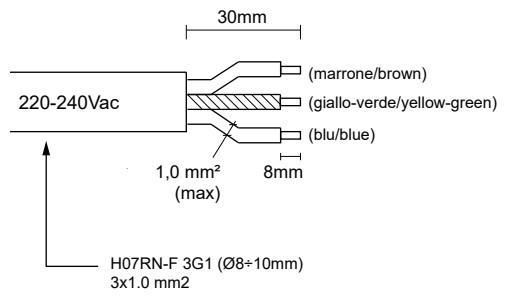

Standard  
 spelatura cavetti  
 cordati, solidi e flessibili  
 stranded, solid and  
 flexible wires stripping

1

L = Fase/Phase  
 N = Neutro/Neutral  
 ⊕ = Terra/Earth

2

3

4

5

6

7

Standard

spelturacavetti cordati, solidi e flessibili stranded, solid and flexible wirestripping	<table border="1"> <tr><td>0,5-1-8-9</td></tr> <tr><td>1,5-2,5-9-10</td></tr> </table>	0,5-1-8-9	1,5-2,5-9-10
0,5-1-8-9			
1,5-2,5-9-10			

L   ⊕   N

L   ⊕   N

1

L = Fase/Phase  
N = Neutro/Neutral  
⊕ = Terra/Earth

2

H05RN-F 3G0.75

3

4

5

Sfilare il morsetto dal carter per cablaggio, re-inserire una volta collegato  
Slide off the terminal from the internal carter for cabling, then slide back in once finished

6

7