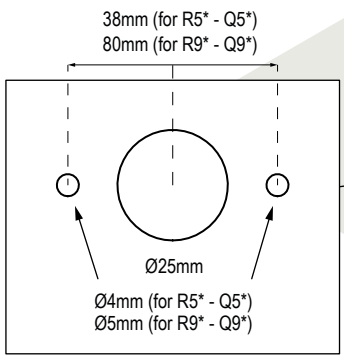

3

Inclusi nel prodotto
Included with the product

3

Inclusi nel prodotto
Included with the product

4

IP68

UTILIZZARE UNA CONNESSIONE IP68 PER GARANTIRE LA TENUTA STAGNA.
USE AN IP68 CONNECTION TO ENSURE WATERPROOFNESS.

0.5 m

5

NO OK

OK

ON

4

IP68

UTILIZZARE UNA CONNESSIONE IP68 PER GARANTIRE LA TENUTA STAGNA.
USE AN IP68 CONNECTION TO ENSURE WATERPROOFNESS.

0.5 m

5

NO OK

OK

ON