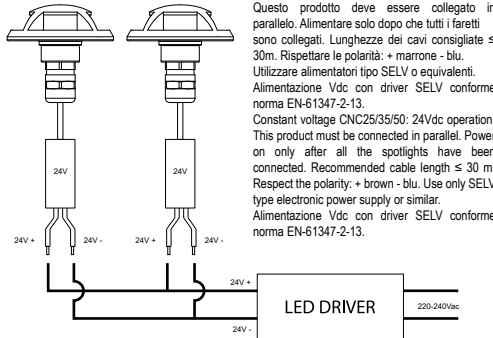

Cavo marrone = 24V +
Cavo blu = 24V -

Brown wire = 24V +
Blue wire = 24V -

1

Non ricoprire mai le parti in vista dell'apparecchio.
Never cover visible parts of the fittings.
Die Oberseite der Leuchte muss immer frei bleiben.
Ne jamais recouvrir les parties visibles de l'appareil.

1

Non utilizzare idropultrici.
Do not use water high pressure cleaners.
Hochdruckreiniger benutzung ist verboten.
Ne utilisez pas de nettoyeur haute pression sur la luminaire.

1

Non idoneo per installazioni in piscine e fontane.
Not suitable for installation in swimming pools and fountains.
Nicht geeignet für die Installation in Schwimmbädern und Brunnen.
Ne convient pas pour les installations dans des piscines ou fontaines.

1

Non coprire l'apparecchio con materiale termoisolante.
Do not cover the fixture with heat insulating material.
Decken Sie das Gerät nicht mit Wärmeisoliermaterial ab.
Ne pas couvrir l'appareil avec un matériau d'isolation.