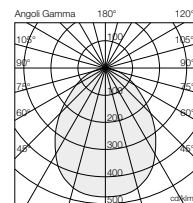

OLAF

Retrofit

mod.RS
Rotosimmetrico 360°