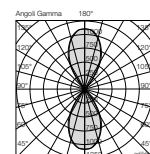

Codice	Mod.	W	°K-CRI	Lm OUTPUT	L x P x H (mm)	Col.
7022B63014CL	B6	14	3000-80	1407	110 x 112 x 110	CORTEN

mod.B6
Biemissione 60°