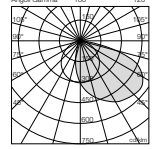

Codice	Mod.	W	°K-CRI	Lm OUTPUT	L x P x H (mm)	Col.
1002AR3006BL	AR	6	3000-80	439	120 x 35 x 120	BIANCO

mod.AR
Asimmetrico 45°

Codice	Mod.	W	°K-CRI	Lm OUTPUT	L x P x H (mm)	Col.
1002AR3006GL	AR	6	3000-80	439	120 x 35 x 120	GRIGIO