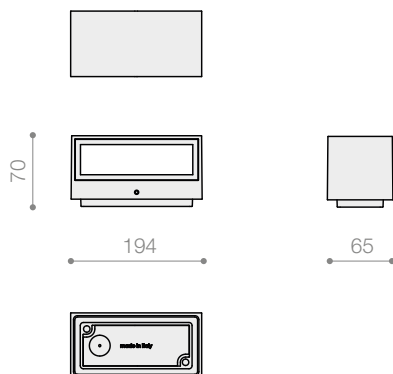

MILO mod. MD / BD

Parete

Codice	Mod.	W	°K-CRI	Lm OUTPUT	L x P x H (mm)	Col.
7054MD3008BL	MD	8	3000-80	662	125 x 70 x 65	BIANCO
7054MD3008GL	MD	8	3000-80	662	125 x 70 x 65	GRIGIO
7054MD3008CL	MD	8	3000-80	662	125 x 70 x 65	CORTEN
7054MD3008NL	MD	8	3000-80	662	125 x 70 x 65	ANTRACITE

Codice	Mod.	W	°K-CRI	Lm OUTPUT	L x P x H (mm)	Col.
7054BD3014BL	BD	14	3000-80	1165	125 x 70 x 65	BIANCO
7054BD3014GL	BD	14	3000-80	1165	125 x 70 x 65	GRIGIO
7054BD3014CL	BD	14	3000-80	1165	125 x 70 x 65	CORTEN
7054BD3014NL	BD	14	3000-80	1165	125 x 70 x 65	ANTRACITE

220/240 v~
IP66
IK08
RG0/RG1
3 step MacAdam
L90-B10 >100.000h
BORDO MARE
7 ANNI DI GARANZIA

QR sito web