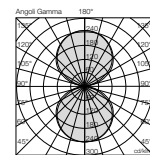

 7 ANNI DI GARANZIA

QR sito web

MILO mod. BS

Parete

Codice	Mod.	W	°K-CRI	Lm OUTPUT	L x P x H (mm)	Col.
7054BS3015BL	BS	15	3000-80	1500	180 x 112 x 70	BIANCO

mod.BS
Biemissione 120°

Codice	Mod.	W	°K-CRI	Lm OUTPUT	L x P x H (mm)	Col.
7054BS3015GL	BS	15	3000-80	1500	180 x 112 x 70	GRIGIO