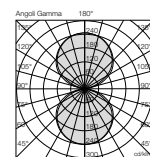

 7 ANNI DI GARANZIA

QR sito web

MILO mod. BS

Parete

Codice	Mod.	W	°K-CRI	Lm OUTPUT	L x P x H (mm)	Col.
7054BS3015BL	BS	15	3000-80	1500	180 x 112 x 70	BIANCO

mod.BS
Biemissione 120°

Codice	Mod.	W	°K-CRI	Lm OUTPUT	L x P x H (mm)	Col.
7054BS3015GL	BS	15	3000-80	1500	180 x 112 x 70	GRIGIO