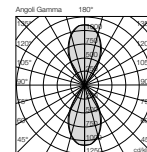

Codice	Mod.	W	°K-CRI	Lm OUTPUT	L x P x H (mm)	Col.
7022B63009CL	B6	9	3000-80	674	60 x 70 x 60	CORTEN

mod.B6
Biemissione 60°