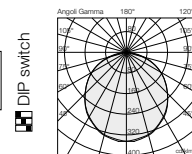

CRIO

Parete / soffitto

Codice	Mod.	W	°K-CRI	Lm OUTPUT	Ø x H (mm)	Col.
7014B33024EL	B3	24	3000-80	2625	280 x 55	BIANCO
7014B34024EL	B3	24	4000-80	2768	280 x 55	BIANCO

7014B33024EL		7014B34024EL	
W	Lm output	W	Lm output
10	1197	10	1262
15	1697	15	1789
18	2012	18	2121
21	2322	21	2448
24	2625	24	2768

mod.B3

Codice	Mod.	W	°K-CRI	Lm OUTPUT	Ø x H (mm)	Col.
7014G33024EL	G3	24	3000-80	2625	280 x 55	GRIGIO
7014G34024EL	G3	24	4000-80	2768	280 x 55	GRIGIO

7014G33024EL		7014G34024EL	
W	Lm output	W	Lm output
10	1197	10	1262
15	1697	15	1789
18	2012	18	2121
21	2322	21	2448
24	2625	24	2768

Codice	Descrizione
ACC271	Staffa di fissaggio a parete per installazione a 45° colore bianco.
ACC272	Staffa di fissaggio a parete per installazione a 45° colore grigio.

LED | CE | 220/240 V~ | IP66 | IK09 | RGO/RG1 | CRI >80 | 3 step MacAdam | L80-B50 >100.000h | L90-B10 >60.000h | BORDO MARE | Dip-switch | 7 ANNI DI GARANZIA

QR sito web