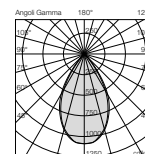

mod.S6
Media diffondente 60°

Codice	Mod.	W	°K-CRI	Lm OUTPUT	L x P x H (mm)	Col.
7022S63006NL	S6	6,5	3000-80	457	60 x 60 x 70	ANTRACITE
7022S63010NL	S6	10	3000-80	784	100 x 100 x 100	ANTRACITE

mod.S6
Media diffondente 60°

220-240 V~
IP66 |
IK08 |
RG0/PG1 |
3 step MacAdam |
L80-B50 > 75.000h |
L80-B20 > 50.000h |
BORDO MARE |
7 ANNI DI GARANZIA