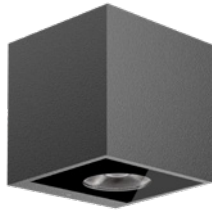

ARC

Parete

Codice	Mod.	W	°K-CRI	Lm OUTPUT	L x P x H (mm)	Col.
7022B63014BL	B6	14	3000-80	1407	110 x 112 x 110	BIANCO

Codice	Mod.	W	°K-CRI	Lm OUTPUT	L x P x H (mm)	Col.
7022B63014GL	B6	14	3000-80	1407	110 x 112 x 110	GRIGIO

Codice	Mod.	W	°K-CRI	Lm OUTPUT	L x P x H (mm)	Col.
7022B63014CL	B6	14	3000-80	1407	110 x 112 x 110	CORTEN

Codice	Mod.	W	°K-CRI	Lm OUTPUT	L x P x H (mm)	Col.
7022B63014NL	B6	14	3000-80	1407	110 x 112 x 110	ANTRACITE

220-240 V~
IP66
IK08
RG0/RG1
3 step MacAdam
L80-B50 > 75.000h
L80-B20 > 50.000h
BORDO MARE
7 ANNI DI GARANZIA

QR sito web