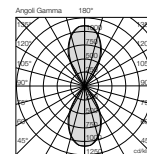

Codice	Mod.	W	°K-CRI	Lm OUTPUT	L x P x H (mm)	Col.
7022B63009BL	B6	9	3000-80	674	60 x 70 x 60	BIANCO

mod.B6
Biemissione 60°

Codice	Mod.	W	°K-CRI	Lm OUTPUT	L x P x H (mm)	Col.
7022B63009GL	B6	9	3000-80	674	60 x 70 x 60	GRIGIO