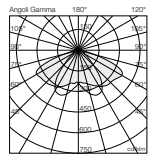

mod.AB
Biasimmetrico 45°