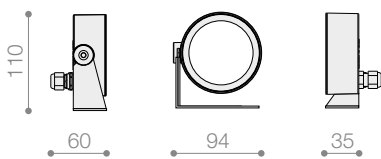

Codice	Descrizione	Installazione
ACC305	Picchetto in tecnopolimero nero lunghezza 230 mm	A terra