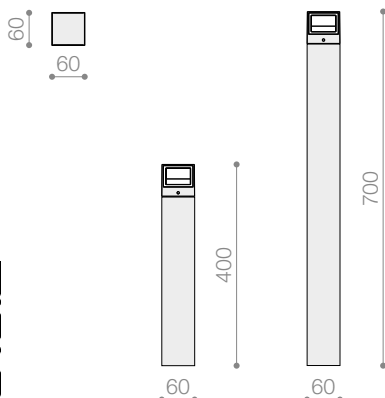

Codice	Descrizione	Installazione
ACC338	Dima, tirafondi e viteria per fissaggio del basamento al terreno	A terra