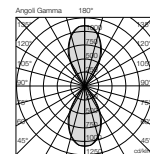

Codice	Mod.	W	°K-CRI	Lm OUTPUT	L x P x H (mm)	Col.
7022B63014BL	B6	14	3000-80	1407	110 x 112 x 110	BIANCO

mod.B6
Biemissione 60°