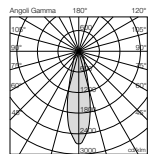

mod.M3
Spot 36°

Codice	Mod.	W	°K-CRI	Lm OUTPUT	L x P x H (mm)	Col.
7050M33015CL	M3	15	3000-80	1142	94 x 60 x 110	CORTEN

mod.M3
Spot 36°

Codice	Mod.	W	°K-CRI	Lm OUTPUT	L x P x H (mm)	Col.
7050M33015NL	M3	15	3000-80	1142	94 x 60 x 110	ANTRACITE