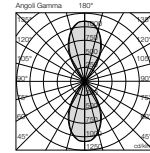

Codice	Mod.	W	°K-CRI	Lm OUTPUT	L x P x H (mm)	Col.
7022B63014NL	B6	14	3000-80	1407	110 x 112 x 110	ANTRACITE

mod.B6
Biemissione 60°

220-240 V~
IP66
IK08
RG0/RG1
3 step MacAdam
L80-B50 > 75.000h
L80-B20 > 50.000h
BORDO MARE
7 ANNI DI GARANZIA