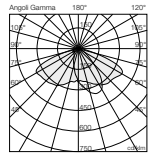

mod.AM
Asimmetrico 45°