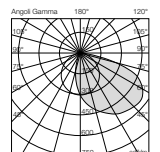

Codice	Mod.	W	°K-CRI	Lm OUTPUT	L x P x H (mm)	Col.
1002AR3006BL	AR	6	3000-80	439	120 x 35 x 120	BIANCO

mod.AR
Asimmetrico 45°

Codice	Mod.	W	°K-CRI	Lm OUTPUT	L x P x H (mm)	Col.
1002AR3006GL	AR	6	3000-80	439	120 x 35 x 120	GRIGIO

mod.AR
Asimmetrico 45°

Codice	Mod.	W	°K-CRI	Lm OUTPUT	L x P x H (mm)	Col.
1002AR3006CL	AR	6	3000-80	439	120 x 35 x 120	CORTEN

mod.AR
Asimmetrico 45°

Codice	Mod.	W	°K-CRI	Lm OUTPUT	L x P x H (mm)	Col.
1002AR3006NL	AR	6	3000-80	439	120 x 35 x 120	ANTRACITE