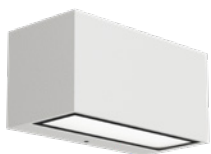

 L80-B50 > 75.000h

 L80-B20 > 50.000h

 BORDO MARE

 7 ANNI DI GARANZIA

QR sito web

MILO mod. MD / BD

Parete

Codice	Mod.	W	°K-CRI	Lm OUTPUT	L x P x H (mm)	Col.
7054MD3008BL	MD	8	3000-80	662	125 x 70 x 65	BIANCO
7054MD3008GL	MD	8	3000-80	662	125 x 70 x 65	GRIGIO
7054MD3008CL	MD	8	3000-80	662	125 x 70 x 65	CORTEN
7054MD3008NL	MD	8	3000-80	662	125 x 70 x 65	ANTRACITE