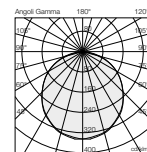

Codice	Mod.	W	°K-CRI	Lm OUTPUT	Ø x H (mm)	Col.
7012B33020EL	B3	20	3000-80	1917	280 x 55	BIANCO
7012B34020EL	B3	20	4000-80	2021	280 x 55	BIANCO

mod.B3