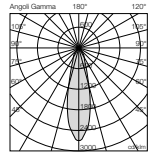

QR sito web

PROIETTORI SPOT

ROD

Proiettore spot

Codice	Mod.	W	°K-CRI	Lm OUTPUT	L x P x H (mm)	Col.
7050M33015BL	M3	15	3000-80	1142	94 x 60 x 110	BIANCO

mod.M3
Spot 36°

Codice	Mod.	W	°K-CRI	Lm OUTPUT	L x P x H (mm)	Col.
7050M33015GL	M3	15	3000-80	1142	94 x 60 x 110	GRIGIO