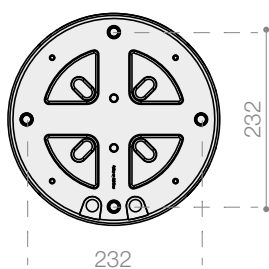

CRIO

Parete / soffitto

Codice	Mod.	W	°K-CRI	Lm OUTPUT	Ø x H (mm)	Col.
7014B33024EL	B3	24	3000-80	2625	280 x 55	BIANCO
7014B34024EL	B3	24	4000-80	2768	280 x 55	BIANCO

7014B33024EL		7014B34024EL	
W	Lm output	W	Lm output
10	1197	10	1262
15	1697	15	1789
18	2012	18	2121
21	2322	21	2448
24	2625	24	2768

Codice	Mod.	W	°K-CRI	Lm OUTPUT	Ø x H (mm)	Col.
7014G33024EL	G3	24	3000-80	2625	280 x 55	GRIGIO
7014G34024EL	G3	24	4000-80	2768	280 x 55	GRIGIO

7014G33024EL		7014G34024EL	
W	Lm output	W	Lm output
10	1197	10	1262
15	1697	15	1789
18	2012	18	2121
21	2322	21	2448
24	2625	24	2768

Codice	Descrizione
ACC271	Staffa di fissaggio a parete per installazione a 45° colore bianco.
ACC272	Staffa di fissaggio a parete per installazione a 45° colore grigio.

LED | CE | 220/240 V~ | IP66 | IK09 | RGO/RG1 | CRI >80 | 3 step MacAdam | L80-B50 >100.000h | L90-B10 >60.000h | BORDO MARE | Dip-switch | 7 ANNI DI GARANZIA

QR sito web