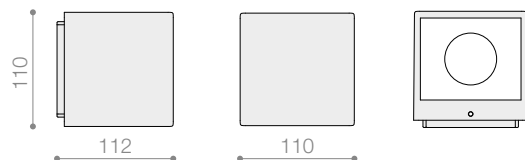

Codice	Mod.	W	°K-CRI	Lm OUTPUT	L x P x H (mm)	Col.
7022B63014BL	B6	14	3000-80	1407	110 x 112 x 110	BIANCO

Codice	Mod.	W	°K-CRI	Lm OUTPUT	L x P x H (mm)	Col.
7022B63014GL	B6	14	3000-80	1407	110 x 112 x 110	GRIGIO

Codice	Mod.	W	°K-CRI	Lm OUTPUT	L x P x H (mm)	Col.
7022B63014CL	B6	14	3000-80	1407	110 x 112 x 110	CORTEN

Codice	Mod.	W	°K-CRI	Lm OUTPUT	L x P x H (mm)	Col.
7022B63014NL	B6	14	3000-80	1407	110 x 112 x 110	ANTRACITE

220-240 V~
IP66
IK08
RG0/RG1
3 step MacAdam
L80-B50 > 75.000h
L80-B20 > 50.000h
BORDO MARE
7 ANNI DI GARANZIA