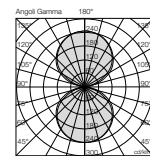

Codice	Mod.	W	°K-CRI	Lm OUTPUT	L x P x H (mm)	Col.
7054BS3015NL	BS	15	3000-80	1500	180 x 112 x 70	ANTRACITE

mod.BS
Biemissione 120°

| | 220/240 V~ | | IK08 | RG0/RG1 | 3 step MacAdam | L90-B10 >100.000h | BORDO MARE | 7 ANNI DI GARANZIA