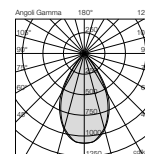

mod.S6
Media diffondente 60°

Codice	Mod.	W	°K-CRI	Lm OUTPUT	L x P x H (mm)	Col.
7022S63006GL	S6	6,5	3000-80	457	60 x 60 x 70	GRIGIO
7022S63010GL	S6	10	3000-80	784	100 x 100 x 100	GRIGIO