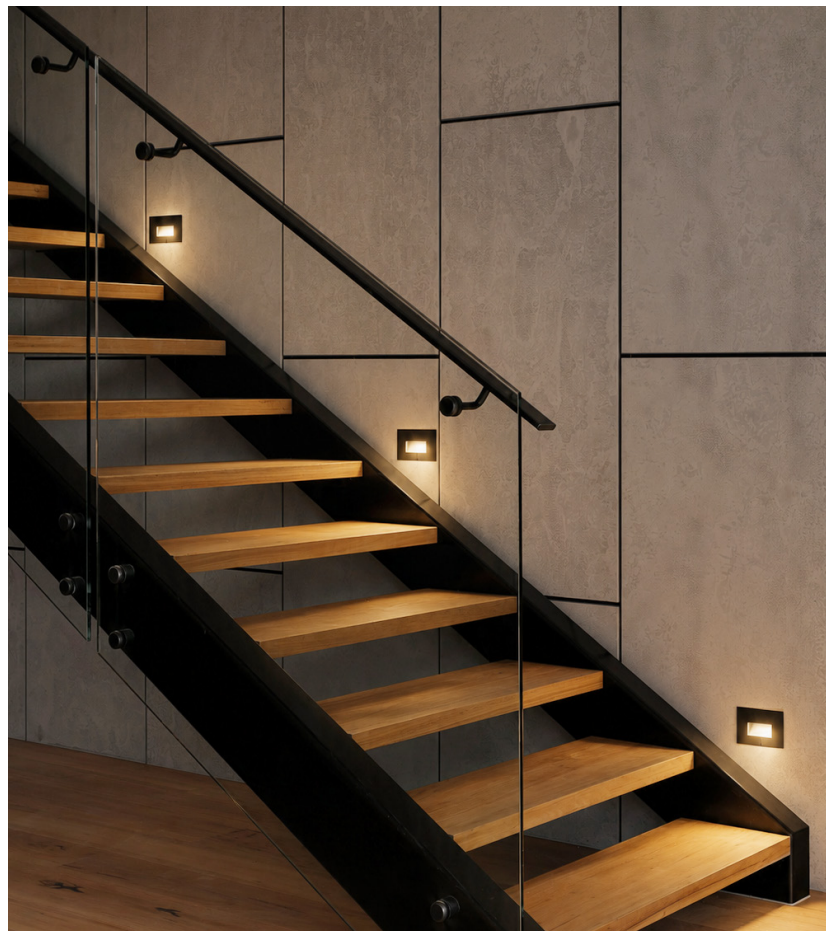

 ENTRA - ESCI

 BORDO MARE

 7 ANNI DI GARANZIA

Installazione in scatola da incasso standard 503

Sistema di fissaggio rapido a molle integrate

QR sito web

PIXEL

Segnapasso di superficie