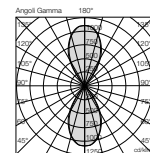

Codice	Mod.	W	°K-CRI	Lm OUTPUT	L x P x H (mm)	Col.
7022B63014GL	B6	14	3000-80	1407	110 x 112 x 110	GRIGIO

mod.B6
Biemissione 60°