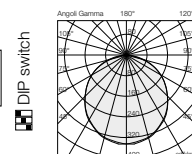

CRIO

Parete / soffitto

Codice	Mod.	W	°K-CRI	Lm OUTPUT	Ø x H (mm)	Col.
7014B33024EL	B3	24	3000-80	2625	280 x 55	BIANCO
7014B34024EL	B3	24	4000-80	2768	280 x 55	BIANCO

7014B33024EL		7014B34024EL	
W	Lm output	W	Lm output
10	1197	10	1262
15	1697	15	1789
18	2012	18	2121
21	2322	21	2448
24	2625	24	2768

Codice	Mod.	W	°K-CRI	Lm OUTPUT	Ø x H (mm)	Col.
7014G33024EL	G3	24	3000-80	2625	280 x 55	GRIGIO
7014G34024EL	G3	24	4000-80	2768	280 x 55	GRIGIO

7014G33024EL		7014G34024EL	
W	Lm output	W	Lm output
10	1197	10	1262
15	1697	15	1789
18	2012	18	2121
21	2322	21	2448
24	2625	24	2768

mod.G3

Codice	Descrizione
ACC271	Staffa di fissaggio a parete per installazione a 45° colore bianco.
ACC272	Staffa di fissaggio a parete per installazione a 45° colore grigio.

LED | CE | 220/240 V~ | IP66 | IK09 | RGO/RG1 | CRI >80 | 3 step MacAdam | L80-B50 >100.000h | L90-B10 >60.000h | BORDO MARE | Dip-switch | 7 ANNI DI GARANZIA

QR sito web