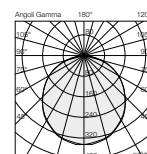

Codice	Mod.	W	°K-CRI	Lm OUTPUT	Ø x H (mm)	Col.
7012G33020EL	G3	20	3000-80	1917	280 x 55	GRIGIO
7012G34020EL	G3	20	4000-80	2021	280 x 55	GRIGIO

mod.G3