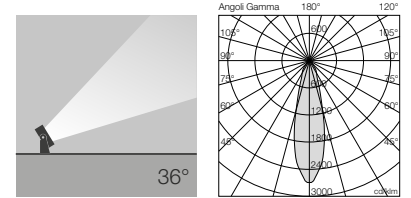

QR sito web

ROD

Proiettore spot con picchetto

mod.G3
Spot 36°

Codice	Mod.	W	°K-CRI	Lm OUTPUT	L x P x H (mm)	Col.
7050G33010BL	G3	10	3000-80	761	94 x 60 x 345	BIANCO
7050G33015BL	G3	15	3000-80	1142	94 x 60 x 345	BIANCO
7050G33010GL	G3	10	3000-80	761	94 x 60 x 345	GRIGIO
7050G33015GL	G3	15	3000-80	1142	94 x 60 x 345	GRIGIO
7050G33010CL	G3	10	3000-80	761	94 x 60 x 345	CORTEN
7050G33015CL	G3	15	3000-80	1142	94 x 60 x 345	CORTEN
7050G33010NL	G3	10	3000-80	761	94 x 60 x 345	ANTRACITE
7050G33015NL	G3	15	3000-80	1142	94 x 60 x 345	ANTRACITE