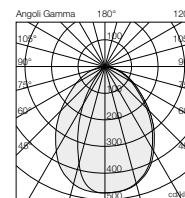

220 V~ IP66 | IK08 | RGO/RG1 | 3 step MacAdam | L80-B50 > 75.000h | L80-B20 > 50.000h | Pre-cablato cavo H07RN-F (800 mm) | BORDO MARE | 7 ANNI DI GARANZIA

QR sito web

BOLLARD

OLAF

Bollard

mod.MS
Asimmetrico 45°