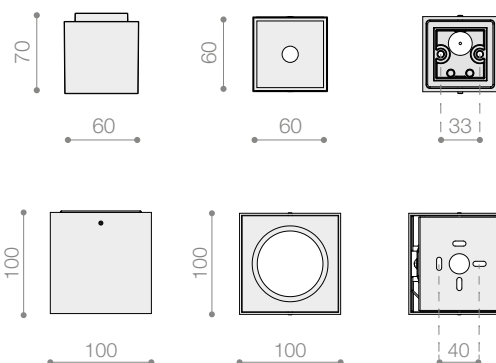

Codice	Mod.	W	°K-CRI	Lm OUTPUT	L x P x H (mm)	Col.
7022S63006NL	S6	6,5	3000-80	457	60 x 60 x 70	ANTRACITE
7022S63010NL	S6	10	3000-80	784	100 x 100 x 100	ANTRACITE

220-240 V~
IP66 |
IK08 |
RG0/PG1 |
3 step MacAdam |
L80-B50 > 75.000h |
L80-B20 > 50.000h |
BORDO MARE |
7 ANNI DI GARANZIA