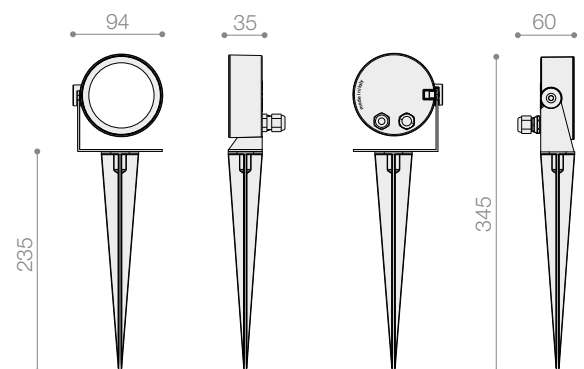

Codice	Mod.	W	°K-CRI	Lm OUTPUT	L x P x H (mm)	Col.
7050G33010BL	G3	10	3000-80	761	94 x 60 x 345	BIANCO
7050G33015BL	G3	15	3000-80	1142	94 x 60 x 345	BIANCO
7050G33010GL	G3	10	3000-80	761	94 x 60 x 345	GRIGIO
7050G33015GL	G3	15	3000-80	1142	94 x 60 x 345	GRIGIO
7050G33010CL	G3	10	3000-80	761	94 x 60 x 345	CORTEN
7050G33015CL	G3	15	3000-80	1142	94 x 60 x 345	CORTEN
7050G33010NL	G3	10	3000-80	761	94 x 60 x 345	ANTRACITE
7050G33015NL	G3	15	3000-80	1142	94 x 60 x 345	ANTRACITE

220 V~ IP66 | IK08 | RGO/RG1 | 3 step MacAdam | L80-B50 > 75.000h | L80-B20 > 50.000h | Pre-cablato cavo H07RN-F (800 mm) | BORDO MARE | 7 ANNI DI GARANZIA