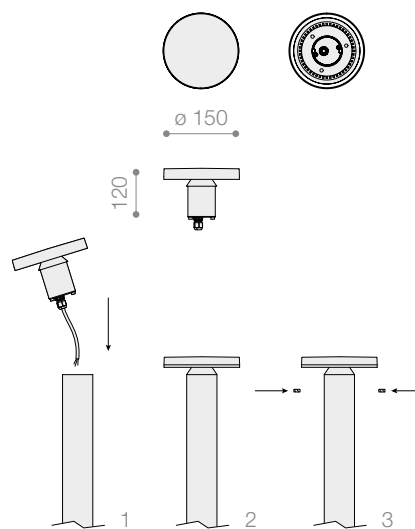

Predisposto per installazione su palo da Ø 60 mm standard.

QR sito web

BOSTON

Bollard

Codice	Mod.	W	°K-CRI	Lm OUTPUT	L x P x H (mm)	Col.
7023AM3007G4	AM	7	3000-80	491	60 x 60 x 400	GRIGIO
7023AM3007G7	AM	7	3000-80	491	60 x 60 x 700	GRIGIO
7023AM3007N4	AM	7	3000-80	491	60 x 60 x 400	ANTRACITE
7023AM3007N7	AM	7	3000-80	491	60 x 60 x 700	ANTRACITE