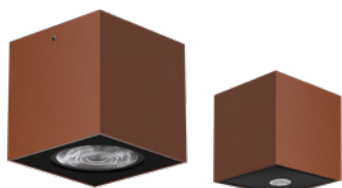

Codice	Mod.	W	°K-CRI	Lm OUTPUT	L x P x H (mm)	Col.
7022S63006CL	S6	6,5	3000-80	457	60 x 60 x 70	CORTEN
7022S63010CL	S6	10	3000-80	784	100 x 100 x 100	CORTEN