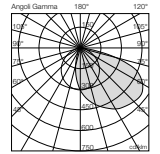

Codice	Mod.	W	°K-CRI	Lm OUTPUT	L x P x H (mm)	Col.
1002AR3006BL	AR	6	3000-80	439	120 x 35 x 120	BIANCO

mod.AR
Asimmetrico 45°

Codice	Mod.	W	°K-CRI	Lm OUTPUT	L x P x H (mm)	Col.
1002AR3006GL	AR	6	3000-80	439	120 x 35 x 120	GRIGIO