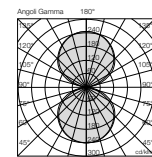

mod.BD
Biemissione 120°

220/240 v~
IP66
IK08
RG0/RG1
3 step MacAdam
L90-B10 >100.000h
BORDO MARE
7 ANNI DI GARANZIA