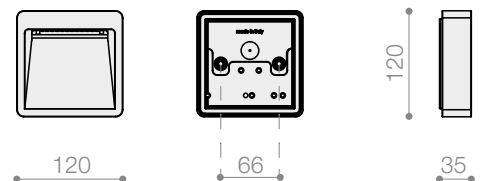

Codice	Mod.	W	°K-CRI	Lm OUTPUT	L x P x H (mm)	Col.
1002AR3006BL	AR	6	3000-80	439	120 x 35 x 120	BIANCO

Codice	Mod.	W	°K-CRI	Lm OUTPUT	L x P x H (mm)	Col.
1002AR3006GL	AR	6	3000-80	439	120 x 35 x 120	GRIGIO

Codice	Mod.	W	°K-CRI	Lm OUTPUT	L x P x H (mm)	Col.
1002AR3006CL	AR	6	3000-80	439	120 x 35 x 120	CORTEN

Codice	Mod.	W	°K-CRI	Lm OUTPUT	L x P x H (mm)	Col.
1002AR3006NL	AR	6	3000-80	439	120 x 35 x 120	ANTRACITE

220-240 V~
IP66
IK08
RG0/RG1
3 step MacAdam
L80-B50 > 75.000h
L80-B20 > 50.000h
BORDO MARE
7 ANNI DI GARANZIA