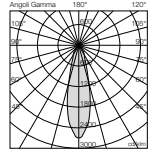

QR sito web

PROIETTORI SPOT

ROD

Proiettore spot

Codice	Mod.	W	°K-CRI	Lm OUTPUT	L x P x H (mm)	Col.
7050M33015BL	M3	15	3000-80	1142	94 x 60 x 110	BIANCO

mod.M3
Spot 36°

Codice	Mod.	W	°K-CRI	Lm OUTPUT	L x P x H (mm)	Col.
7050M33015GL	M3	15	3000-80	1142	94 x 60 x 110	GRIGIO