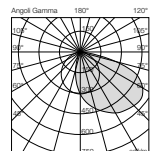

Codice	Mod.	W	°K-CRI	Lm OUTPUT	L x P x H (mm)	Col.
1002AR3006BL	AR	6	3000-80	439	120 x 35 x 120	BIANCO

mod.AR
Asimmetrico 45°

Codice	Mod.	W	°K-CRI	Lm OUTPUT	L x P x H (mm)	Col.
1002AR3006GL	AR	6	3000-80	439	120 x 35 x 120	GRIGIO

mod.AR
Asimmetrico 45°

Codice	Mod.	W	°K-CRI	Lm OUTPUT	L x P x H (mm)	Col.
1002AR3006CL	AR	6	3000-80	439	120 x 35 x 120	CORTEN

mod.AR
Asimmetrico 45°

Codice	Mod.	W	°K-CRI	Lm OUTPUT	L x P x H (mm)	Col.
1002AR3006NL	AR	6	3000-80	439	120 x 35 x 120	ANTRACITE