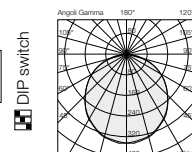

GEM

Parete / soffitto

Codice	Mod.	W	°K-CRI	Lm OUTPUT	L x P x H (mm)	Col.
7016B33015EL	B3	15	3000-80	1036	200 x 55 x 100	BIANCO
7016B34015EL	B3	15	4000-80	1092	200 x 55 x 100	BIANCO

7016B33015EL	
W	Lm OUTPUT
10	763
15	1036

7016B34015EL	
W	Lm OUTPUT
10	804
15	1092

Codice	Mod.	W	°K-CRI	Lm OUTPUT	L x P x H (mm)	Col.
7016G33015EL	G3	15	3000-80	1036	200 x 55 x 100	GRIGIO
7016G34015EL	G3	15	4000-80	1092	200 x 55 x 100	GRIGIO

7016G33015EL	
W	Lm OUTPUT
10	763
15	1036

7016G34015EL	
W	Lm OUTPUT
10	804
15	1092

mod.G3

| | 220 v= | | IP66 | IK09 | RGO/RG1 | CRI >80 | 3 step MacAdam | L80-B50 >100.000h | L90-B10 >60.000h | ENTRA - ESCI | BORDO MARE | Dip-switch | 7 ANNI DI GARANZIA

QR sito web