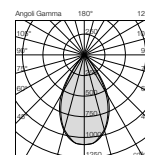

mod.S6
Media diffondente 60°

Codice	Mod.	W	°K-CRI	Lm OUTPUT	L x P x H (mm)	Col.
7022S63006CL	S6	6,5	3000-80	457	60 x 60 x 70	CORTEN
7022S63010CL	S6	10	3000-80	784	100 x 100 x 100	CORTEN