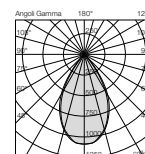

Codice	Mod.	W	°K-CRI	Lm OUTPUT	L x P x H (mm)	Col.
7022S63006BL	S6	6,5	3000-80	457	60 x 60 x 70	BIANCO
7022S63010BL	S6	10	3000-80	784	100 x 100 x 100	BIANCO