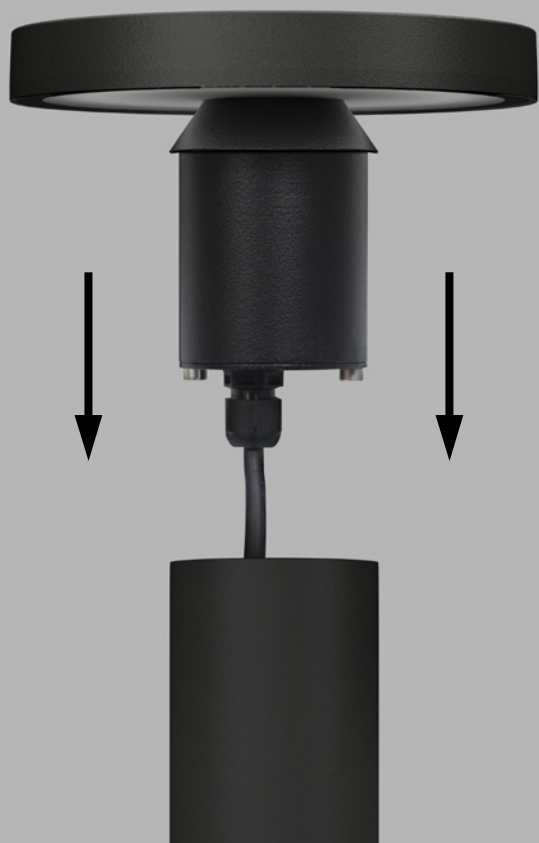

Codice	Mod.	W	°K-CRI	Lm OUTPUT	ØxH (mm)	Col.
7060RS3013GL	RS	13	3000-80	997	150 x 120	GRIGIO
7060RS3013NL	RS	13	3000-80	997	150 x 120	ANTRACITE

| | 220/240 V~ | IP66 | IK08 | RG0/RG1 | 3 step MacAdam | L80-B50 > 75.000h | L80-B20 > 50.000h | Pre-cablato cavo H07RN-F (1.00 mm) | BORDO MARE | 7 ANNI DI GARANZIA

Predisposto per installazione su palo da Ø 60 mm standard.