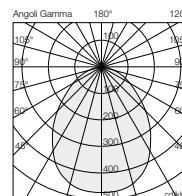

QR sito web

OLAF

Bollard

mod.RS
Rotosimmetrico 360°

Codice	Mod.	W	°K-CRI	Lm OUTPUT	ØxH (mm)	Col.
7060RS3013B4	RS	13	3000-80	997	150 x 400	BIANCO
7060RS3013B7	RS	13	3000-80	997	150 x 700	BIANCO
7060RS3013G4	RS	13	3000-80	997	150 x 400	GRIGIO
7060RS3013G7	RS	13	3000-80	997	150 x 700	GRIGIO
7060RS3013C4	RS	13	3000-80	997	150 x 400	CORTEN
7060RS3013C7	RS	13	3000-80	997	150 x 700	CORTEN
7060RS3013N4	RS	13	3000-80	997	150 x 400	ANTRACITE
7060RS3013N7	RS	13	3000-80	997	150 x 700	ANTRACITE