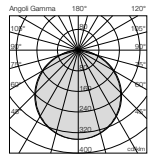

mod.AR
Asimmetrico 45°

mod.SM

Codice	Mod.	W	°K-CRI	Lm OUTPUT	L x P x H (mm)	Col.
1001SM3004BL	SM	4,5	3000-80	153	115 x 46 x 83	BIANCO
1001SM3004GL	SM	4,5	3000-80	153	115 x 46 x 83	GRIGIO
1001SM3004NL	SM	4,5	3000-80	153	115 x 46 x 83	ANTRACITE