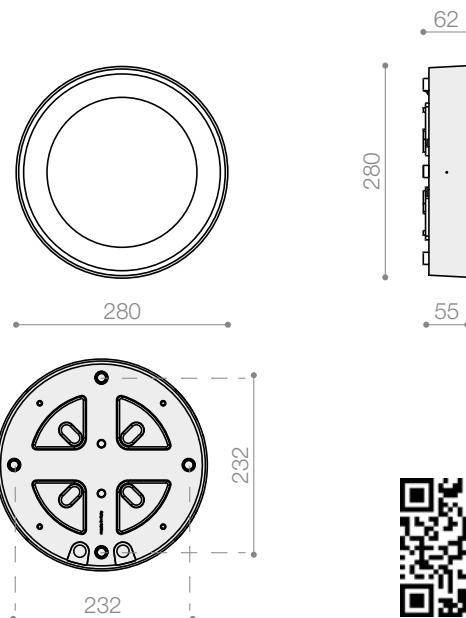

Codice	Mod.	W	°K-CRI	Lm OUTPUT	Ø x H (mm)	Col.
7012G33020EL	G3	20	3000-80	1917	280 x 55	GRIGIO
7012G34020EL	G3	20	4000-80	2021	280 x 55	GRIGIO

Codice	Descrizione
ACC271	Staffa di fissaggio a parete per installazione a 45° colore bianco.
ACC272	Staffa di fissaggio a parete per installazione a 45° colore grigio.

220 240 V~
-25°C / +45°C
IP66
IK09
RG0/RG1
CRI >80
3 step MacAdam
L80-B50 >100.000h
L90-B10 >60.000h
BORDO MARE
7 ANNI DI GARANZIA

QR sito web