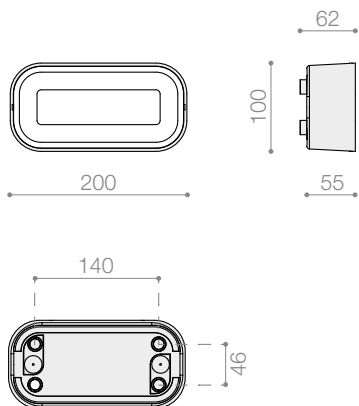

Codice	Mod.	W	°K-CRI	Lm OUTPUT	L x P x H (mm)	Col.
7016G33015EL	G3	15	3000-80	1036	200 x 55 x 100	GRIGIO
7016G34015EL	G3	15	4000-80	1092	200 x 55 x 100	GRIGIO

7016G33015EL	
W	Lm OUTPUT
10	763
15	1036

7016G34015EL	
W	Lm OUTPUT
10	804
15	1092

| | 220 v= | | IP66 | IK09 | RGO/RG1 | CRI >80 | 3 step MacAdam | L80-B50 >100.000h | L90-B10 >60.000h | ENTRA - ESCI | BORDO MARE | Dip-switch | 7 ANNI DI GARANZIA

QR sito web