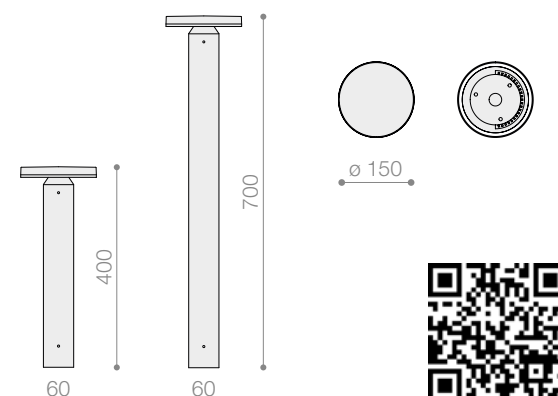

Codice	Descrizione	Installazione
ACC340	Dima, tirafondi e viteria per fissaggio del basamento al terreno	A terra