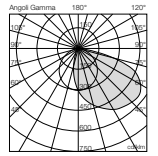

mod.AR
Asimmetrico 45°

mod.SM

Codice	Mod.	W	°K-CRI	Lm OUTPUT	L x P x H (mm)	Col.
1001SM3004BL	SM	4,5	3000-80	153	115 x 46 x 83	BIANCO
1001SM3004GL	SM	4,5	3000-80	153	115 x 46 x 83	GRIGIO
1001SM3004NL	SM	4,5	3000-80	153	115 x 46 x 83	ANTRACITE