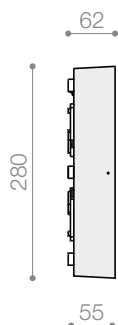

CRIO

Parete / soffitto

Codice	Mod.	W	°K-CRI	Lm OUTPUT	Ø x H (mm)	Col.
7014B33024EL	B3	24	3000-80	2625	280 x 55	BIANCO
7014B34024EL	B3	24	4000-80	2768	280 x 55	BIANCO

7014B33024EL		7014B34024EL	
W	Lm output	W	Lm output
10	1197	10	1262
15	1697	15	1789
18	2012	18	2121
21	2322	21	2448
24	2625	24	2768

Codice	Mod.	W	°K-CRI	Lm OUTPUT	Ø x H (mm)	Col.
7014G33024EL	G3	24	3000-80	2625	280 x 55	GRIGIO
7014G34024EL	G3	24	4000-80	2768	280 x 55	GRIGIO

7014G33024EL		7014G34024EL	
W	Lm output	W	Lm output
10	1197	10	1262
15	1697	15	1789
18	2012	18	2121
21	2322	21	2448
24	2625	24	2768

Codice	Descrizione
ACC271	Staffa di fissaggio a parete per installazione a 45° colore bianco.
ACC272	Staffa di fissaggio a parete per installazione a 45° colore grigio.

LED | CE | 220/240 V~ | IP66 | IK09 | RGO/RG1 | CRI >80 | 3 step MacAdam | L80-B50 >100.000h | L90-B10 >60.000h | BORDO MARE | Dip-switch | 7 ANNI DI GARANZIA

QR sito web