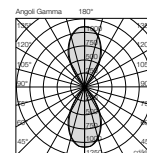

Codice	Mod.	W	°K-CRI	Lm OUTPUT	L x P x H (mm)	Col.
7022B63009BL	B6	9	3000-80	674	60 x 70 x 60	BIANCO

mod.B6
Biemissione 60°

Codice	Mod.	W	°K-CRI	Lm OUTPUT	L x P x H (mm)	Col.
7022B63009GL	B6	9	3000-80	674	60 x 70 x 60	GRIGIO