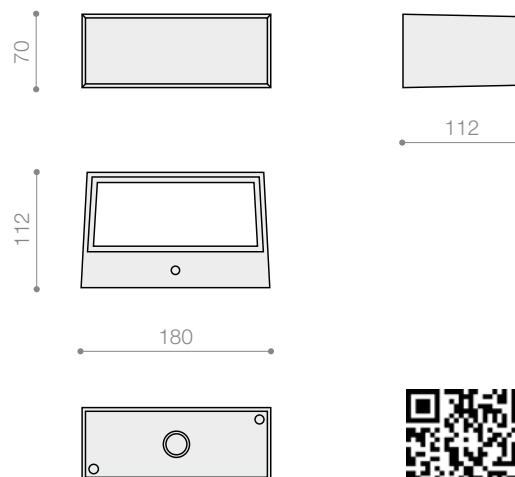

mod.BS
Biemissione 120°

Codice	Mod.	W	°K-CRI	Lm OUTPUT	L x P x H (mm)	Col.
7054BS3015NL	BS	15	3000-80	1500	180 x 112 x 70	ANTRACITE

mod.BS
Biemissione 120°

| | 220/240 V~ | | IK08 | RG0/RG1 | 3 step MacAdam | L90-B10 >100.000h | BORDO MARE | 7 ANNI DI GARANZIA