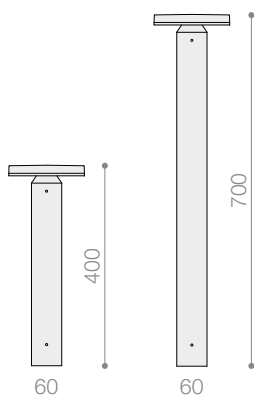

Codice	Descrizione	Installazione
ACC340	Dima, tirafondi e viteria per fissaggio del basamento al terreno	A terra