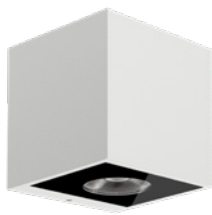

ARC

Parete

Codice	Mod.	W	°K-CRI	Lm OUTPUT	L x P x H (mm)	Col.
7022B63014BL	B6	14	3000-80	1407	110 x 112 x 110	BIANCO

Codice	Mod.	W	°K-CRI	Lm OUTPUT	L x P x H (mm)	Col.
7022B63014GL	B6	14	3000-80	1407	110 x 112 x 110	GRIGIO

Codice	Mod.	W	°K-CRI	Lm OUTPUT	L x P x H (mm)	Col.
7022B63014CL	B6	14	3000-80	1407	110 x 112 x 110	CORTEN

Codice	Mod.	W	°K-CRI	Lm OUTPUT	L x P x H (mm)	Col.
7022B63014NL	B6	14	3000-80	1407	110 x 112 x 110	ANTRACITE

220-240 V~
IP66
IK08
RG0/RG1
3 step MacAdam
L80-B50 > 75.000h
L80-B20 > 50.000h
BORDO MARE
7 ANNI DI GARANZIA

QR sito web