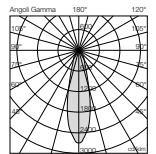

mod.M3
Spot 36°

Codice	Mod.	W	°K-CRI	Lm OUTPUT	L x P x H (mm)	Col.
7050M33015CL	M3	15	3000-80	1142	94 x 60 x 110	CORTEN