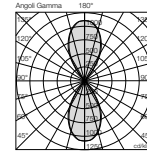

Codice	Mod.	W	°K-CRI	Lm OUTPUT	L x P x H (mm)	Col.
7022B63009BL	B6	9	3000-80	674	60 x 70 x 60	BIANCO

mod.B6
Biemissione 60°

Codice	Mod.	W	°K-CRI	Lm OUTPUT	L x P x H (mm)	Col.
7022B63009GL	B6	9	3000-80	674	60 x 70 x 60	GRIGIO

mod.B6
Biemissione 60°

Codice	Mod.	W	°K-CRI	Lm OUTPUT	L x P x H (mm)	Col.
7022B63009CL	B6	9	3000-80	674	60 x 70 x 60	CORTEN

mod.B6
Biemissione 60°

Codice	Mod.	W	°K-CRI	Lm OUTPUT	L x P x H (mm)	Col.
7022B63009NL	B6	9	3000-80	674	60 x 70 x 60	ANTRACITE