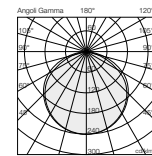

 L80-B50 > 75.000h

 L80-B20 > 50.000h

 BORDO MARE

 7 ANNI DI GARANZIA

QR sito web

MILO mod. MD / BD

Parete

Codice	Mod.	W	°K-CRI	Lm OUTPUT	L x P x H (mm)	Col.
7054MD3008BL	MD	8	3000-80	662	125 x 70 x 65	BIANCO
7054MD3008GL	MD	8	3000-80	662	125 x 70 x 65	GRIGIO
7054MD3008CL	MD	8	3000-80	662	125 x 70 x 65	CORTEN
7054MD3008NL	MD	8	3000-80	662	125 x 70 x 65	ANTRACITE