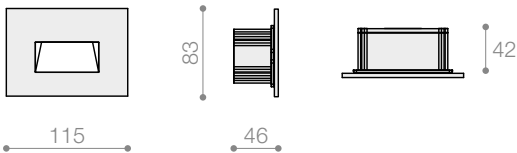

PASO

Segnapasso da incasso

Codice	Mod.	W	°K-CRI	Lm OUTPUT	L x P x H (mm)	Col.
1001AR3004BL	AR	4,5	3000-80	213	115 x 46 x 83	BIANCO
1001AR3004GL	AR	4,5	3000-80	213	115 x 46 x 83	GRIGIO
1001AR3004NL	AR	4,5	3000-80	213	115 x 46 x 83	ANTRACITE

Codice	Mod.	W	°K-CRI	Lm OUTPUT	L x P x H (mm)	Col.
1001SM3004BL	SM	4,5	3000-80	153	115 x 46 x 83	BIANCO
1001SM3004GL	SM	4,5	3000-80	153	115 x 46 x 83	GRIGIO
1001SM3004NL	SM	4,5	3000-80	153	115 x 46 x 83	ANTRACITE

220 V~ 240
IP66
IK08
RG0/RG1
3 step MacAdam
L80-B50 > 75.000h
L80-B20 > 50.000h
ENTRA - ESCI
BORDO MARE
7 ANNI DI GARANZIA

Installazione in scatola da incasso standard 503

Sistema di fissaggio rapido a molle integrate

QR sito web