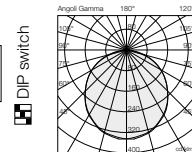

GEM

Parete / soffitto

Codice	Mod.	W	°K-CRI	Lm OUTPUT	L x P x H (mm)	Col.
7016B33015EL	B3	15	3000-80	1036	200 x 55 x 100	BIANCO
7016B34015EL	B3	15	4000-80	1092	200 x 55 x 100	BIANCO

7016B33015EL	
W	Lm OUTPUT
10	763
15	1036

7016B34015EL	
W	Lm OUTPUT
10	804
15	1092

mod.B3

Codice	Mod.	W	°K-CRI	Lm OUTPUT	L x P x H (mm)	Col.
7016G33015EL	G3	15	3000-80	1036	200 x 55 x 100	GRIGIO
7016G34015EL	G3	15	4000-80	1092	200 x 55 x 100	GRIGIO

7016G33015EL	
W	Lm OUTPUT
10	763
15	1036

7016G34015EL	
W	Lm OUTPUT
10	804
15	1092

| | 220 v= | | IP66 | IK09 | RGO/RG1 | CRI >80 | 3 step MacAdam | L80-B50 >100.000h | L90-B10 >60.000h | ENTRA - ESCI | BORDO MARE | Dip-switch | 7 ANNI DI GARANZIA

QR sito web